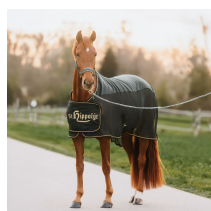

Übersicht

Fliegendecke Equest

Artikel-Nr.: 70000137

Preis

89,90 €*

inkl. MwSt. zzgl. Versandkosten

Inhalt: 1 Stück

inkl. MwSt. zzgl. Versandkosten

Optionen

S

M

L

XL

Beschreibung

Die St. Hippolyt Fliegendecke besteht aus einem sehr stabilen, engmaschigen Netzgewebe aus hochwertigem Polyester. Das Material verhindert Wärmestau unter der Decke und hält gleichzeitig lästige Insekten fern. Zusätzlich ist die Decke im Rückenbereich mit Fleece ausgestattet, sodass Ihr Pferd auch an kühlen Sommertagen optimal geschützt ist. Dank ergonomischem Schnitt und einfacher Schweifkordel liegt die Fliegendecke optimal auf Ihrem Pferd. Der integrierte Streifen verleiht der Decke einen sportlichen Look und bietet gleichzeitig Platz für eine