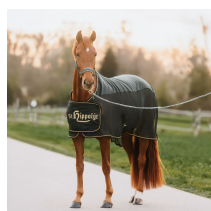

Übersicht

Fliegendecke Equest

Artikel-Nr.: 70000139

Preis

89,90 €*

inkl. MwSt. zzgl. Versandkosten

Inhalt: 1 Stück

inkl. MwSt. zzgl. Versandkosten

Optionen

S

M

L

XL

Beschreibung

Die St. Hippolyt Fliegendecke besteht aus einem sehr stabilen, engmaschigen Netzgewebe aus hochwertigem Polyester. Das Material verhindert Wärmestau unter der Decke und hält gleichzeitig lästige Insekten fern. Zusätzlich ist die Decke im Rückenbereich mit Fleece ausgestattet, sodass Ihr Pferd auch an kühlen Sommertagen optimal geschützt ist. Dank ergonomischem Schnitt und einfacher Schweifkordel liegt die Fliegendecke optimal auf Ihrem Pferd. Der integrierte Streifen verleiht der Decke einen sportlichen Look und bietet gleichzeitig Platz für eine