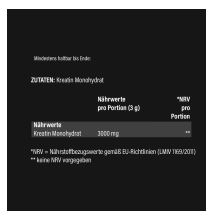

Beschreibung

100 % reines Kreatin Monohydrat – für maximale Leistung Steigere deine Kraft, Ausdauer und Regeneration mit CREATINEPURE – dem hochreinen Kreatin Monohydrat für ambitionierte Sportler. Frei von Zusatzstoffen, Laborgeprüft und ultrafein für optimale Aufnahme im Körper. CREATINEPURE eignet sich ideal für alle, die im Kraft- oder Ausdauersport ihre Leistungsfähigkeit verbessern möchten. Es enthält ausschließlich reines Kreatin Monohydrat in hochwertiger Qualität. Das Pulver ist geschmacksneutral, lässt sich leicht in Wasser oder Saft einrühren und passt sich so unkompliziert in jede Supplement-Routine ein.

Erstellt am 11.05.2026.

Dieses Dokument stellt kein Angebot da. Es gelten die aktuellen Preise im Online-Shop.

Alle Preise inkl. gesetzl. Mehrwertsteuer zzgl. Versandkosten und ggf. Nachnahmegebühren, wenn nicht anders angegeben.