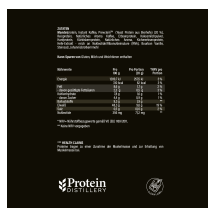

Übersicht

EDEL EIWEISS Coffee

Artikel-Nr.: 3000071

Preis

34,90 €*

inkl. MwSt. zzgl. Versandkosten

Inhalt: 500 Gramm (6,98 €* / 100 Gramm)

inkl. MwSt. zzgl. Versandkosten

Beschreibung

Proteine bilden die Grundlage jeder Zelle des Körpers. Sie sind unverzichtbar für den Aufbau und Erhalt von Muskeln***, Organen und Blut und dienen außerdem als Bausteine für Enzyme und Hormone. Du hast keine Lust mehr auf Proteine, die nicht schmecken? Mit unserem Edelleiweiß Coffee genießt Du eine besondere Kombination aus hochwertigem Mandelprotein und unserem Markenrohstoff Prewtein™ – einem Protein aus Bierhefe. Für ein ausgewogenes Aminosäureprofil haben wir die Rezeptur zusätzlich mit Hanf- und Kürbisprotein ergänzt. Freue Dich