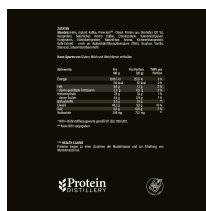

## Beschreibung

Proteine bilden die Grundlage jeder Zelle des Körpers. Sie sind unverzichtbar für den Aufbau und Erhalt von Muskeln\*\*\*, Organen und Blut und dienen außerdem als Bausteine für Enzyme und Hormone. Du hast keine Lust mehr auf Proteine, die nicht schmecken? Mit unserem Edelleiweiß Coffee genießt Du eine besondere Kombination aus hochwertigem Mandelprotein und unserem Markenrohstoff Prewtein™ – einem Protein aus Bierhefe. Für ein ausgewogenes Aminosäureprofil haben wir die Rezeptur zusätzlich mit Hanf- und Kürbisprotein ergänzt. Freue Dich